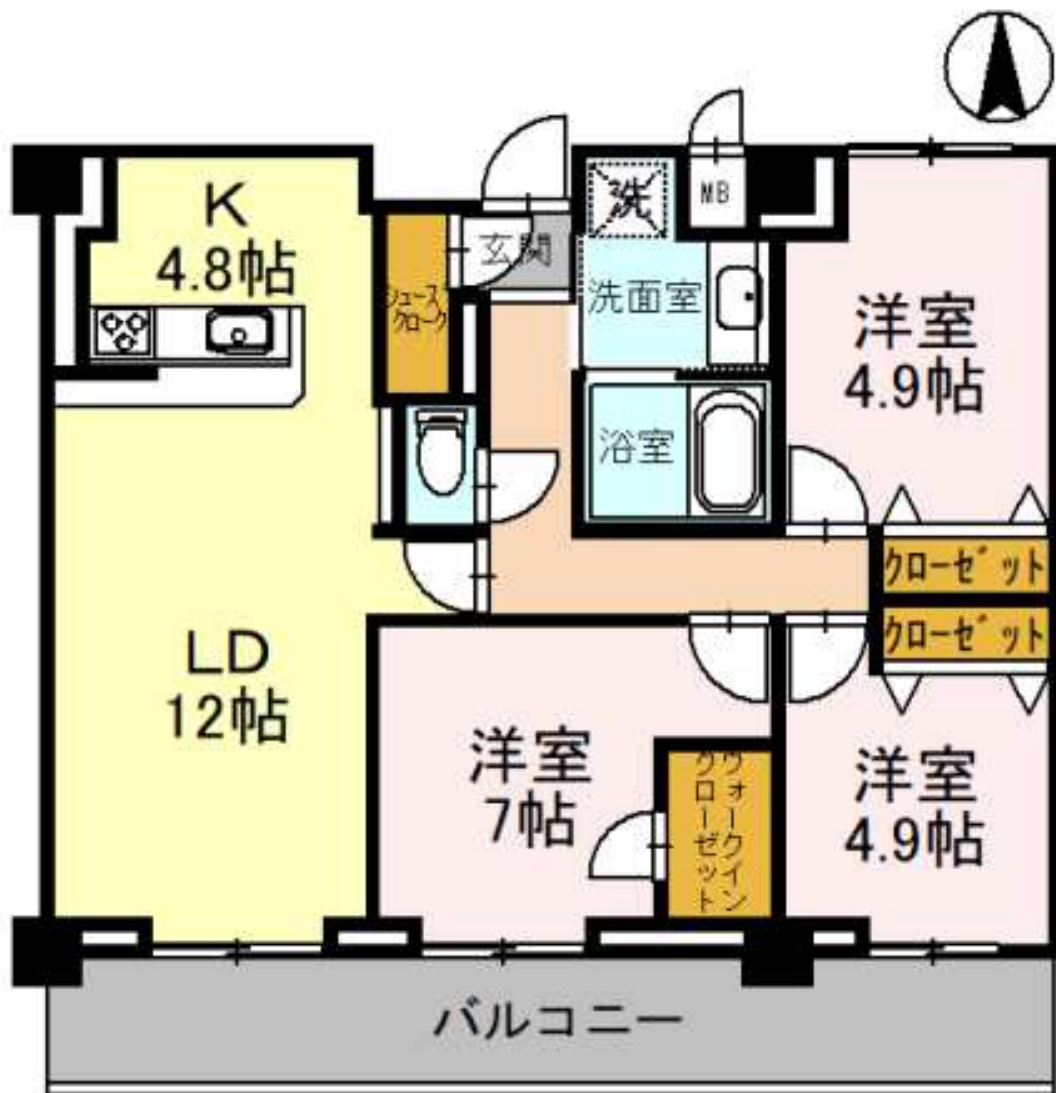

(称) D-room 野田 1 丁目

A タイプ : 201.301.401.501 号室

63.37 m²

※施工上の都合により変更になる場合がございます。

(称) D-room 野田 1 丁目

B タイプ : 101.202.302.402.502 号室

59.88 m²

※施工上の都合により変更になる場合がございます。

(称) D-room 野田 1 丁目

B`タイプ : 102.103.203.205.303.305.403.405 号室

59.88 m²

※施工上の都合により変更になる場合がございます。

(称) D-room 野田 1 丁目

C タイプ : 206.306.406 号室

60.16 m²

※施工上の都合により変更になる場合がございます。

(称) D-room 野田 1 丁目

D タイプ : 503 号室

81.58 m²

※施工上の都合により変更になる場合がございます。