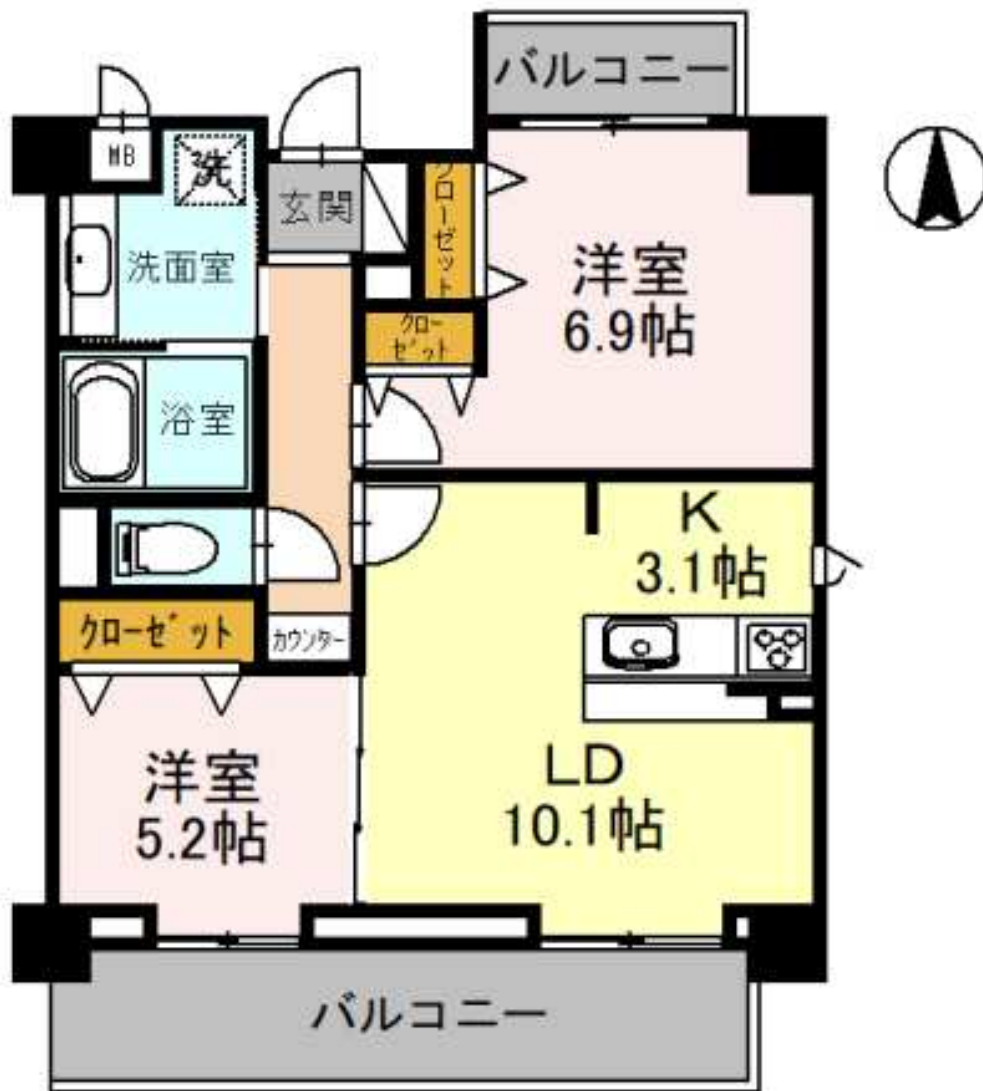

(称) D-room 野田 1 丁目

A タイプ : 201.301.401.501 号室

63.37 m²

※施工上の都合により変更になる場合がございます。

(称) D-room 野田 1 丁目

B タイプ : 101.202.302.402.502 号室

59.88 m²

※施工上の都合により変更になる場合がございます。

(称) D-room 野田 1 丁目

B`タイプ : 102.103.203.205.303.305.403.405 号室

59.88 m²

※施工上の都合により変更になる場合がございます。

(称) D-room 野田 1 丁目

C タイプ : 206.306.406 号室

60.16 m²

※施工上の都合により変更になる場合がございます。

(称) D-room 野田 1 丁目

D タイプ : 503 号室

81.58 m²

※施工上の都合により変更になる場合がございます。