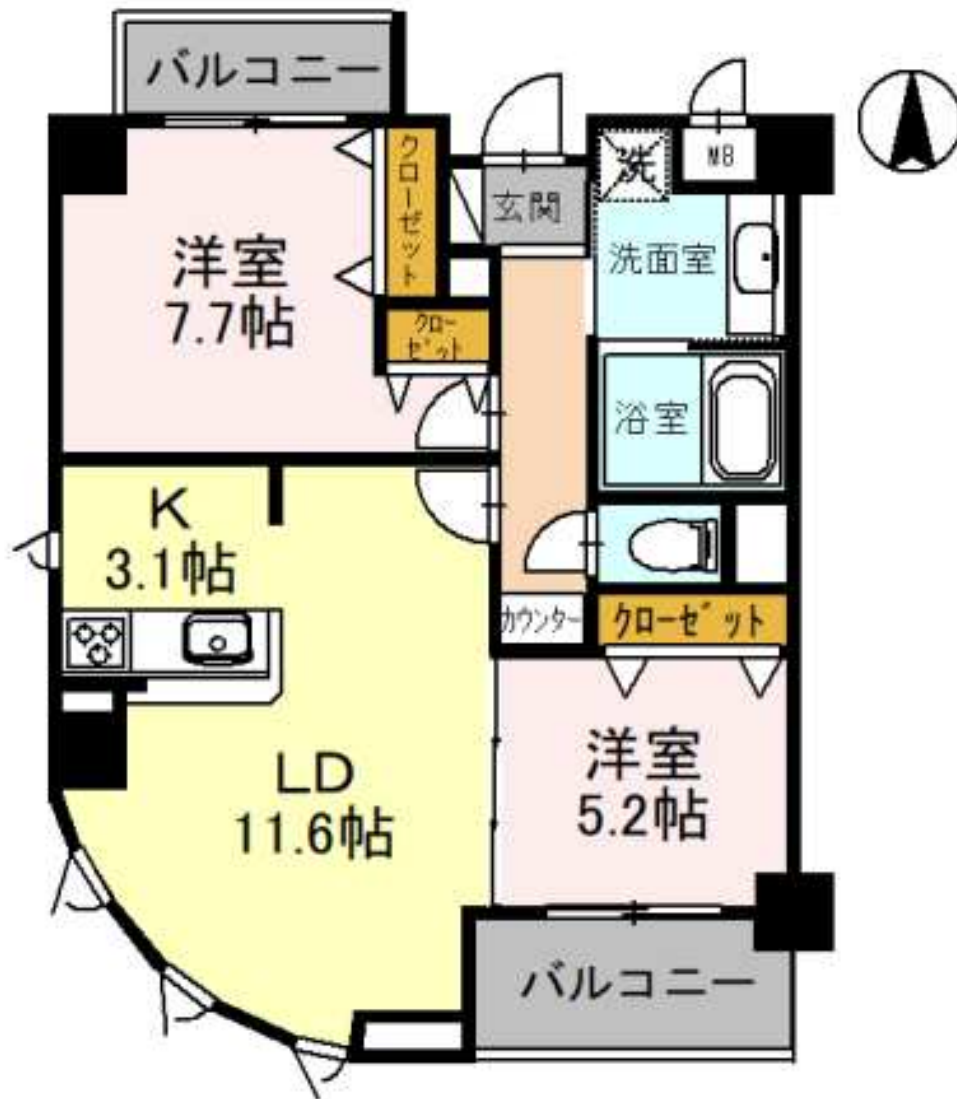

(称) D-room 野田 1 丁目

A タイプ : 201.301.401.501 号室

63.37 m²

※施工上の都合により変更になる場合がございます。

(称) D-room 野田 1 丁目

B タイプ : 101.202.302.402.502 号室

59.88 m²

※施工上の都合により変更になる場合がございます。

(称) D-room 野田 1 丁目

B`タイプ : 102.103.203.205.303.305.403.405 号室

59.88 m²

※施工上の都合により変更になる場合がございます。

(称) D-room 野田 1 丁目

C タイプ : 206.306.406 号室

60.16 m²

※施工上の都合により変更になる場合がございます。

(称) D-room 野田 1 丁目

D タイプ : 503 号室

81.58 m²

※施工上の都合により変更になる場合がございます。