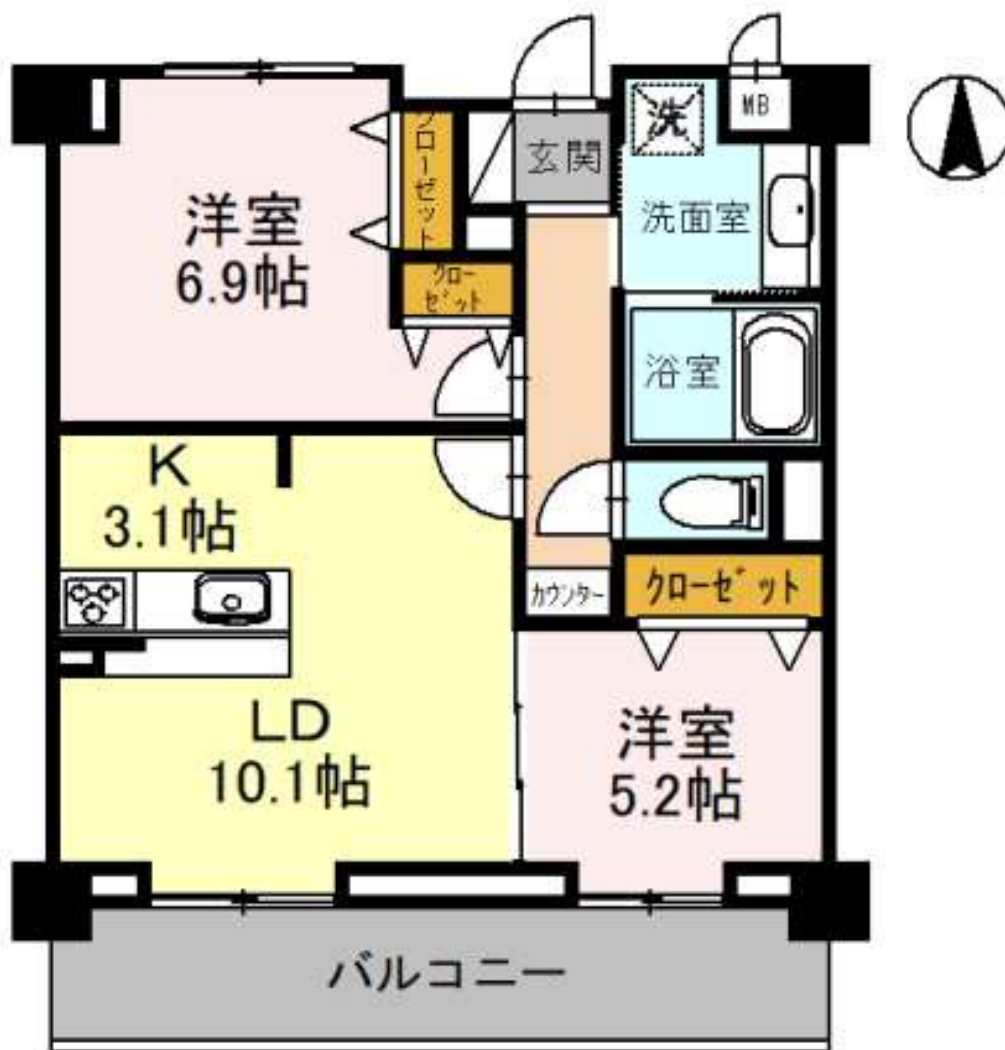

(称) D-room 野田 1 丁目

A タイプ : 201.301.401.501 号室

63.37 m²

※施工上の都合により変更になる場合がございます。

(称) D-room 野田 1 丁目

B タイプ : 101.202.302.402.502 号室

59.88 m²

※施工上の都合により変更になる場合がございます。

(称) D-room 野田 1 丁目

B`タイプ : 102.103.203.205.303.305.403.405 号室

59.88 m²

※施工上の都合により変更になる場合がございます。

(称) D-room 野田 1 丁目

C タイプ : 206.306.406 号室

60.16 m²

※施工上の都合により変更になる場合がございます。

(称) D-room 野田 1 丁目

D タイプ : 503 号室

81.58 m²

※施工上の都合により変更になる場合がございます。