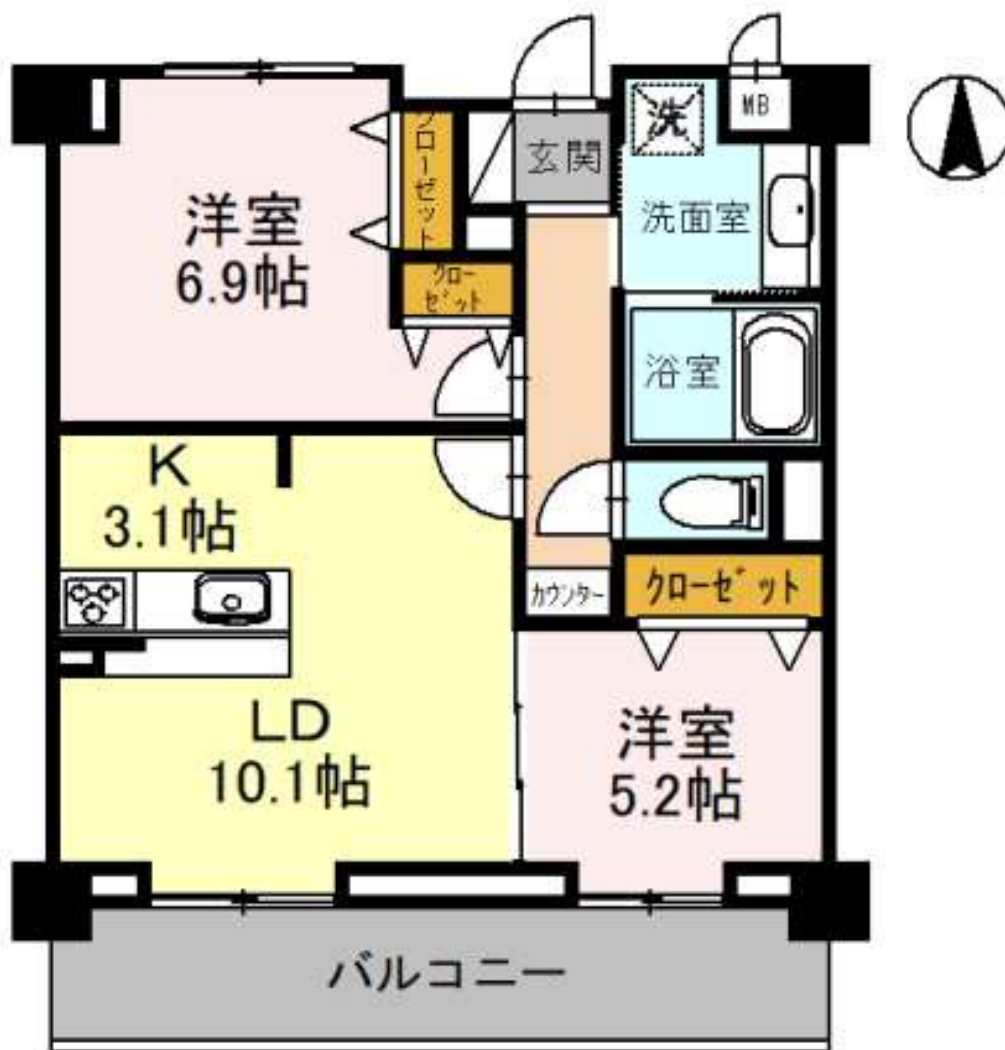

(称) D-room 野田 1 丁目

A タイプ : 201.301.401.501 号室

63.37 m²

※施工上の都合により変更になる場合がございます。

(称) D-room 野田 1 丁目

B タイプ : 101.202.302.402.502 号室

59.88 m²

※施工上の都合により変更になる場合がございます。

(称) D-room 野田 1 丁目

B`タイプ : 102.103.203.204.303.304.403.404 号室

59.88 m²

※施工上の都合により変更になる場合がございます。

(称) D-room 野田 1 丁目

C タイプ : 205.305.405 号室

60.16 m²

※施工上の都合により変更になる場合がございます。

(称) D-room 野田 1 丁目

D タイプ : 503 号室

81.58 m²

※施工上の都合により変更になる場合がございます。