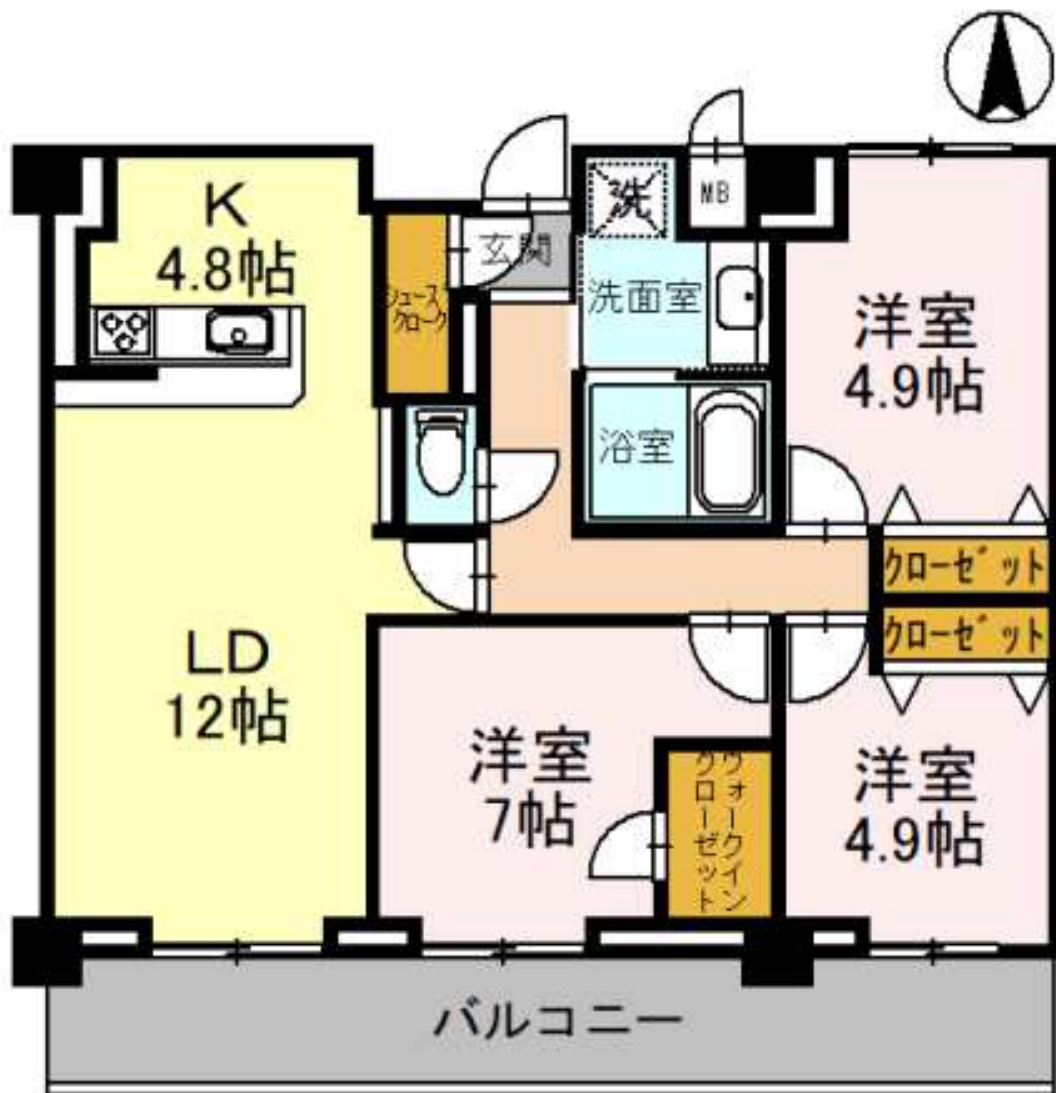

(称) D-room 野田 1 丁目

A タイプ : 201.301.401.501 号室

63.37 m²

※施工上の都合により変更になる場合がございます。

(称) D-room 野田 1 丁目

B タイプ : 101.202.302.402.502 号室

59.88 m²

※施工上の都合により変更になる場合がございます。

(称) D-room 野田 1 丁目

B`タイプ : 102.103.203.204.303.304.403.404 号室

59.88 m²

※施工上の都合により変更になる場合がございます。

(称) D-room 野田 1 丁目

C タイプ : 205.305.405 号室

60.16 m²

※施工上の都合により変更になる場合がございます。

(称) D-room 野田 1 丁目

D タイプ : 503 号室

81.58 m²

※施工上の都合により変更になる場合がございます。