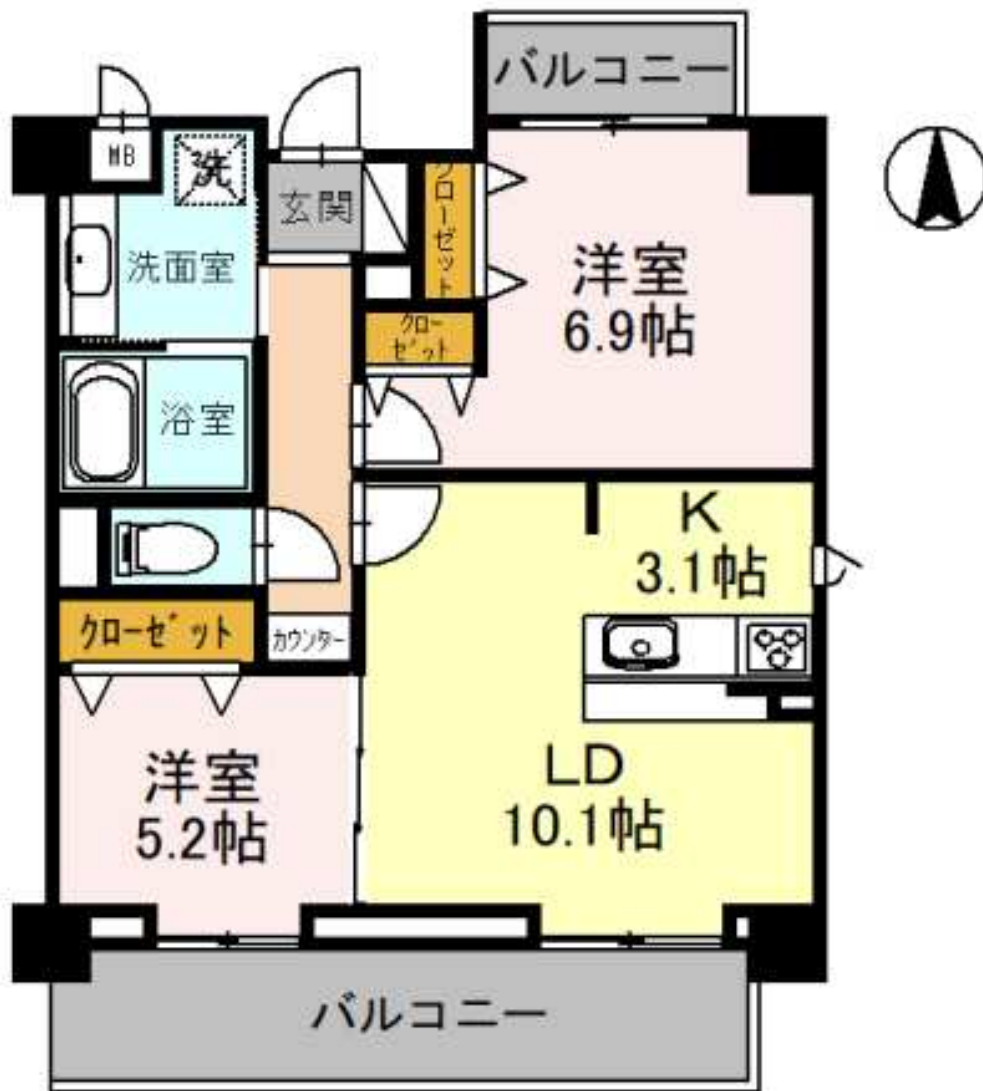

(称) D-room 野田 1 丁目

A タイプ : 201.301.401.501 号室

63.37 m²

※施工上の都合により変更になる場合がございます。

(称) D-room 野田 1 丁目

B タイプ : 101.202.302.402.502 号室

59.88 m²

※施工上の都合により変更になる場合がございます。

(称) D-room 野田 1 丁目

B`タイプ : 102.103.203.204.303.304.403.404 号室

59.88 m²

※施工上の都合により変更になる場合がございます。

(称) D-room 野田 1 丁目

C タイプ : 205.305.405 号室

60.16 m²

※施工上の都合により変更になる場合がございます。

(称) D-room 野田 1 丁目

D タイプ : 503 号室

81.58 m²

※施工上の都合により変更になる場合がございます。