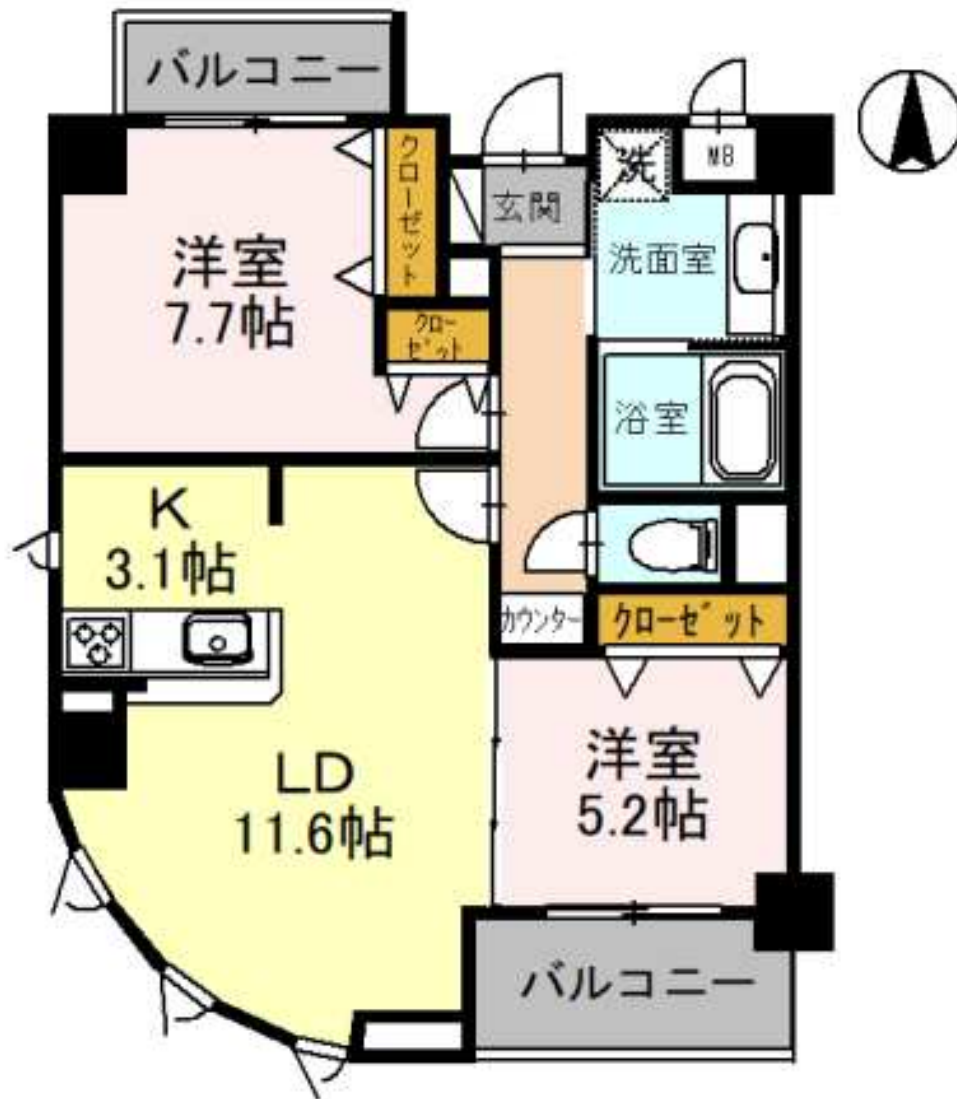

(称) D-room 野田 1 丁目

A タイプ : 201.301.401.501 号室

63.37 m²

※施工上の都合により変更になる場合がございます。

(称) D-room 野田 1 丁目

B タイプ : 101.202.302.402.502 号室

59.88 m²

※施工上の都合により変更になる場合がございます。

(称) D-room 野田 1 丁目

B`タイプ : 102.103.203.204.303.304.403.404 号室

59.88 m²

※施工上の都合により変更になる場合がございます。

(称) D-room 野田 1 丁目

C タイプ : 205.305.405 号室

60.16 m²

※施工上の都合により変更になる場合がございます。

(称) D-room 野田 1 丁目

D タイプ : 503 号室

81.58 m²

※施工上の都合により変更になる場合がございます。